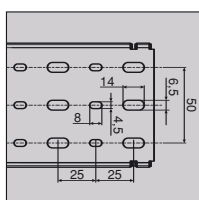

**Lokk**  
Høyde 10 mm for BA7 25025 BA7 25040

**Lokk**  
Høyde 15 mm for alle øvrige BA7

**BA7-Clip**

**Sidestansing**  
25/40 mm kanalhøyde

**Sidestansing**  
60/80 mm kanalhøyde

**Sidestansing**  
100 mm kanalhøyde

**Bunnstansing**  
i h.h.t. EN 50085 for kanalbredde 25/40/60 mm

**Bunnstansing**  
i h.h.t. EN 50085 for kanalbredde 80/100/120 mm

- Leveres på forespørsel:**
- Bunnstans med fast avstand fra ytterkant (f.o.m. 50m)
  - Uten bunnstans (f.o.m. 100m uten tillegg i pris)
  - Selvklebende tape (f.o.m. 100m uten tillegg i pris)
  - Spesial farge (f.o.m. 300m uten tillegg i pris)
  - Spesiallengde (kalkuleres)
  - Spesial bunnstans (kalkuleres)
  - Bearbeiding etter kundetegning (kalkuleres)