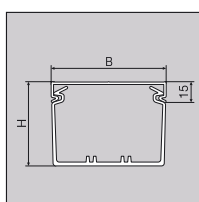

Sidestansing
60/80 mm kanalhøyde

Lokk
Høyde 15 mm for alle øvrige BA7