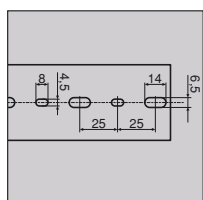

**Lokk**  
Høyde 10 mm for BA7 25025 BA7 25040

**Lokk**  
Høyde 15 mm for alle øvrige BA7

**BA7-Clip**

**Sidestansing**  
25/40 mm kanalhøyde

**Sidestansing**  
60/80 mm kanalhøyde

**Sidestansing**  
100 mm kanalhøyde

**Bunnstansing**  
i h.h.t. EN 50085 for kanalbredde 25/40/60 mm

**Bunnstansing**  
i h.h.t. EN 50085 for kanalbredde 80/100/120 mm

- Leveres på forespørsel:**
- Bunnstans med fast avstand fra ytterkant (f.o.m. 50m)
  - Uten bunnstans (f.o.m. 100m uten tillegg i pris)
  - Selvklebende tape (f.o.m. 100m uten tillegg i pris)
  - Spesial farge (f.o.m. 300m uten tillegg i pris)
  - Spesiallengde (kalkuleres)
  - Spesial bunnstans (kalkuleres)
  - Bearbeiding etter kundetegning (kalkuleres)