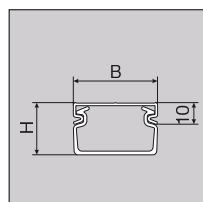

Sidestansing
25/40 mm kanalhøyde

Utvendig mål (høyde x bredde) i mm	Underdel og lokk Ref.nr.	El.nr.	Lokk Ref.nr.	Kanalunderdel og lokk – Blå Ref.nr.	El.nr.	Pakkeinnhold	Ledningsholder	El.nr.
25 x 25 mm	BA7 25025	12 856 21	BA7 0252K	BA7 25025BL	12 856 43	50 mtr	-	
25 x 40 mm	BA7 25040	12 856 22	BA7 0402K	-	-	48 mtr	-	
40 x 25 mm	BA7 40025	12 856 23	BA7 0252	BA7 40025BL	12 856 44	48 mtr	-	
40 x 40 mm	BA7 40040	12 856 24	BA7 0402	BA7 40040BL	12 856 45	50 mtr	BA7 CLIP	12 856 53
40 x 60 mm	BA7 40060	12 856 25	BA7 0602	BA7 40060BL	12 856 46	40 mtr	BA7 CLIP	12 856 53
40 x 80 mm	BA7 40080	12 856 26	BA7 0802	-	-	30 mtr	BA7 CLIP	12 856 53
40 x 100 mm	BA7 40100	12 856 27	BA7 1002	-	-	20 mtr	BA7 CLIP	12 856 53
60 x 25 mm	BA7 60025	12 856 28	BA7 0252	BA7 60025BL	12 856 47	60 mtr	-	
60 x 40 mm	BA7 60040	12 856 29	BA7 0402	BA7 60040BL	12 856 48	40 mtr	BA7 CLIP	12 856 53
60 x 60 mm	BA7 60060	12 856 30	BA7 0602	BA7 60060BL	12 856 49	24 mtr	BA7 CLIP	12 856 53
60 x 80 mm	BA7 60080	12 856 31	BA7 0802	-	-	20 mtr	BA7 CLIP	12 856 53
60 x 100 mm	BA7 60100	12 856 32	BA7 1002	-	-	16 mtr	BA7 CLIP	12 856 53
60 x 120 mm	BA7 60120	12 856 33	BA7 1202	-	-	12 mtr	BA7 CLIP	12 856 53
80 x 25 mm	BA7 80025	12 856 34	BA7 0252	BA7 80025BL	12 856 50	20 mtr	-	
80 x 40 mm	BA7 80040	12 856 35	BA7 0402	-	-	20 mtr	BA7 CLIP	12 856 53
80 x 60 mm	BA7 80060	12 856 36	BA7 0602	BA7 80060BL	12 856 51	20 mtr	BA7 CLIP	12 856 53
80 x 80 mm	BA7 80080	12 856 37	BA7 0802	-	-	16 mtr	BA7 CLIP	12 856 53
80 x 100 mm	BA7 80100	12 856 38	BA7 1002	BA7 80100BL	12 856 52	12 mtr	BA7 CLIP	12 856 53
80 x 120 mm	BA7 80120	12 856 39	BA7 1202	-	-	16 mtr	BA7 CLIP	12 856 53
100 x 60 mm	BA7 100060	12 856 40	BA7 0602	-	-	16 mtr	BA7 CLIP	12 856 53
100 x 80 mm	BA7 100080	12 856 41	BA7 0802	-	-	16 mtr	BA7 CLIP	12 856 53
100 x 100 mm	BA7 100100	12 856 42	BA7 1002	-	-	12 mtr	BA7 CLIP	12 856 53

Lokk
Høyde 10 mm for BA7 25025 BA7 25040